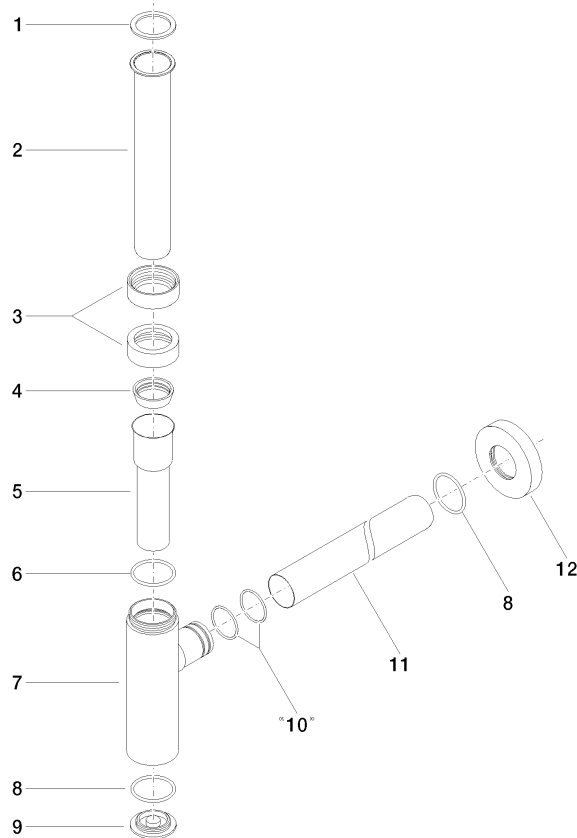

10 060 970

• rosetta Ø 70 mm

Compatibile con: LULU, TARA, LISSÉ, VAIA,  
META

	Platinato spazzolato	10 060 970-06
	Cromato	10 060 970-00
	Platinato	10 060 970-08
	Ottone (Oro 23k)	10 060 970-09
	Dark Chrome	10 060 970-19
	Light Gold	10 060 970-26
	Light Gold spazzolato	10 060 970-27
	Ottone spazzolato (Oro 23k)	10 060 970-28
	Nero opaco	10 060 970-33
	Bronzo spazzolato	10 060 970-42
	Champagne spazzolato (Oro 22k)	10 060 970-46
	Champagne (Oro 22k)	10 060 970-47
	Cromo spazzolato	10 060 970-93
	Dark Platinum spazzolato	10 060 970-99

10 060 970

mm [inches]

10 060 970

Parts for other finishes can be found here: Cromato

### Elenco delle parti di ricambio

N.	Codice articolo	Denominazione	Quantità necessaria	Tempo di produzione
1	09 14 20 060 90	guarnizione	1	2
2	09 28 23 007-06	tubo	1	10
3	09 23 30 022-06	dado	2	10
4	09 14 03 015 90	guarnizione	1	2
5	09 28 23 019-06	tubo	1	-
Il pezzo di ricambio non può più essere ordinato, si prega di ordinare l'articolo sostitutivo				
6	09 14 10 149 90	guarnizione	1	2
7	04 11 01 045 00-06	scatola	1	60
8	09 14 10 148 90	guarnizione	2	2
9	09 21 02 004-06	coperchio	1	60
10	09 14 10 112 90	guarnizione	2	2
11	09 28 23 018-06	tubo	1	10
12	09 27 20 060-06	rosetta	1	10